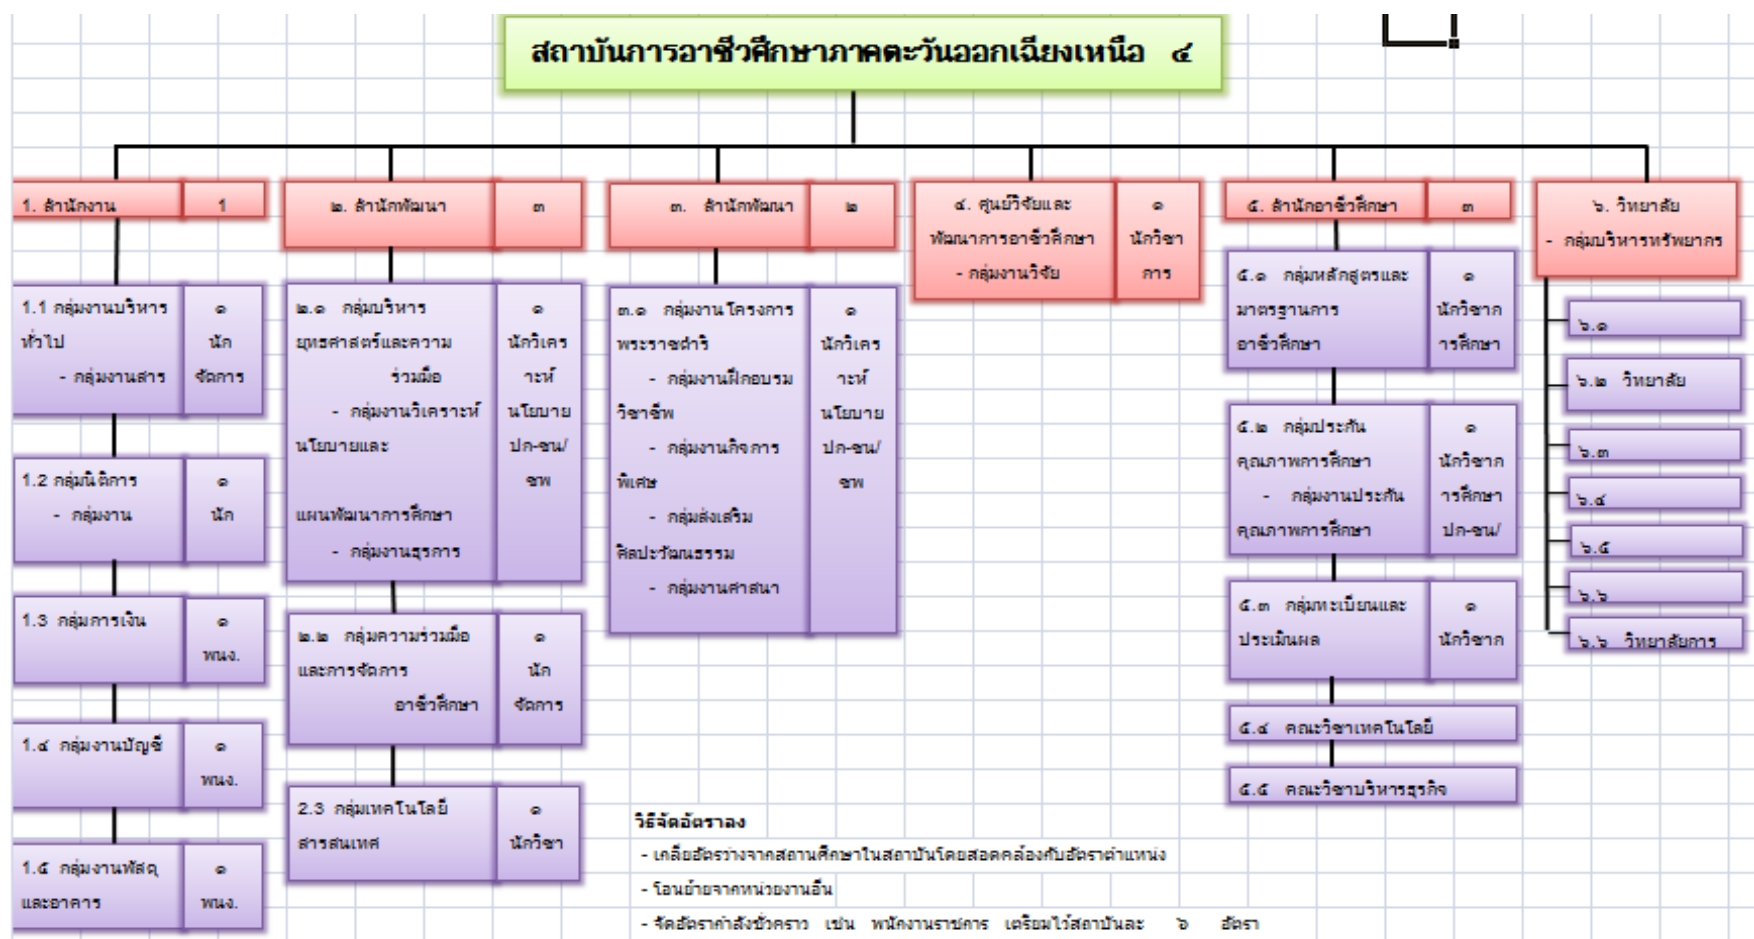

แผนภูมิการบริหารสถาบันของสถาบันการอาชีวศึกษาภาคตะวันออกเฉียงเหนือ 4

แผนภูมิราชการประจำปีงบประมาณ พ.ศ. 2561

ทำเนียบสภาสถาบันการอาชีวศึกษาภาคตะวันออกเฉียงเหนือ 4

ทำเนียบผู้บริหารวิทยาลัยในสังกัดสถาบันการอาชีวศึกษาภาคตะวันออกเฉียงเหนือ 4

ทำเนียบผู้บริหารสถาบันการอาชีวศึกษาภาคตะวันออกเฉียงเหนือ 4

ทำเนียบบุคลากรสถาบันการอาชีวศึกษาภาคตะวันออกเฉียงเหนือ 4